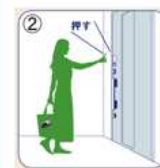

■横スベリ窓

■外倒し窓

■内倒し窓

■洗面室のみ

■勝手口ドア

■バルコニー物干しセット

■バルコニー手摺

■勝手口庇

■COLOR

断熱玄関ドア

タッチキーシステム

テレビドアホン

Panasonic  
ideas for life

※約3.5型  
カラー液晶画面

テレビドアホン1.2タイプ  
VL-SE30XL (電源供給なし)  
VL-SE30KL (電源コード付、  
コード長約15m)

窓ガラス (LowE-ペアガラス)