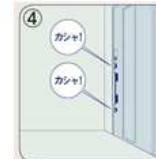

鋼製建具

SAMOS

高性能ハイブリッド窓 サモスL

■引き違い窓

■ルーバー窓

■上げ下げ窓

■FIX窓

■縦スベリ窓

■横スベリ窓

■外倒し窓

■内倒し窓

■洗面室のみ

■勝手口ドア

■バルコニー物干しセット

■バルコニー手摺

■勝手口庇

■COLOR

断熱玄関ドア

タッチキーシステム

テレビドアホン

Panasonic  
ideas for life

※約3.5型  
カラー液晶画面

テレビドアホン1.2タイプ  
VL-SE30XL (電源供給なし)  
VL-SE30KL (電源コード付、  
コード長約15m)

窓ガラス (LowE-ペアガラス)